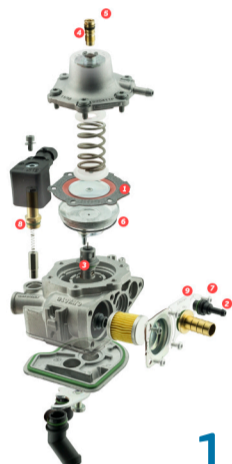

ВИДЫ РЕМКОМПЛЕКТОВ

ДЛЯ РЕДУКТОРОВ
LOVATO RGJ, RGJ-3, RGJ 3.2L

1

2

3

КАЖДЫЕ 100 000 КМ

1

КАЖДЫЕ 150 00 КМ