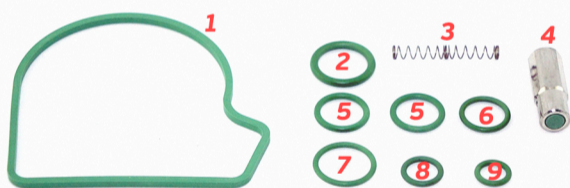

ВИДЫ РЕМКОМПЛЕКТОВ

ДЛЯ РЕДУКТОРОВ
LOVATO RGJ, RGJ-3, RGJ 3.2L

1

2

3

КАЖДЫЕ 100 000 КМ

1

КАЖДЫЕ 150 00 КМ