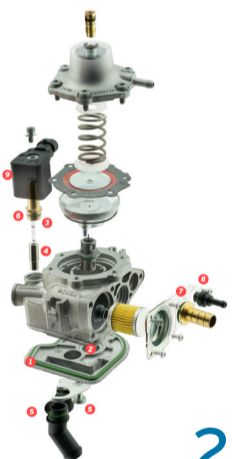

ВИДЫ РЕМКОМПЛЕКТОВ

ДЛЯ РЕДУКТОРОВ
LOVATO RGJ, RGJ-3, RGJ 3.2L

1

2

3

КАЖДЫЕ 100 000 КМ

1

КАЖДЫЕ 150 00 КМ