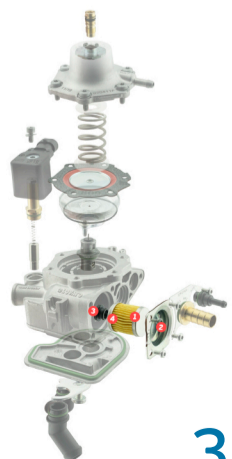

ВИДЫ РЕМКОМПЛЕКТОВ

ДЛЯ РЕДУКТОРОВ
LOVATO RGJ, RGJ-3, RGJ 3.2L

1

2

3

КАЖДЫЕ 100 000 КМ

1

КАЖДЫЕ 150 00 КМ

2

КАЖДЫЕ 10 000 КМ

3